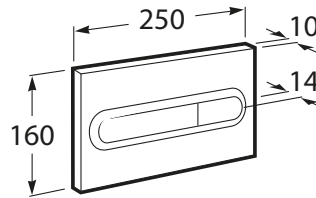

IN-WALL

PL1 DUAL (ONE) - Placa de accionamiento con descarga dual

MEDIDAS

Longitud	250 mm
Altura	160 mm

COLORES Y ACABADOS

PVPR (IVA INCLUIDO)

60,74 €

DIBUJOS TÉCNICOS

CARACTERÍSTICAS

PL1 DUAL (ONE) - Placa de accionamiento con descarga dual para sistemas de instalación "ONE" de Roca. Sin necesidad de utilizar herramientas para la instalación.

Número de pulsadores: 2

COMPATIBLE

DUPLO WC ONE
FREESTANDING - Bastidor
con cisterna autoportante
de doble descarga para
inodoro suspendido. Codo
de 90 ° / 110 °

890077020

DUPLO WC ONE
COMPACT - Bastidor con
cisterna compacta
empotrable de doble
descarga para inodoro
suspendido. Codo de 90 ° /
110 °

890073020

DUPLO WC ONE - Bastidor
con cisterna compacta
empotrable de doble
descarga para inodoro
suspendido. Codo de 90 ° /
110 °

890070020

Kit de adaptación para
placas de accionamiento

890064000

In-Wall